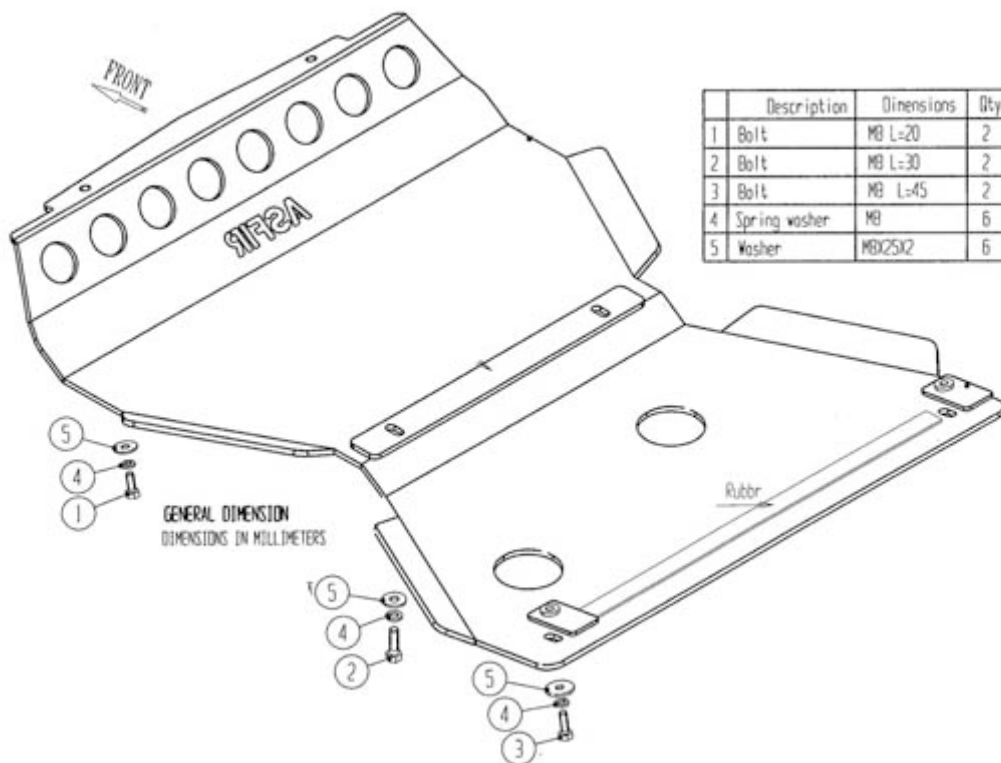

Alu-Unterfahrschutz

Kia Sorento

SORENTO

Front & Vorderachse

Getriebe & Verteilergetriebe

Tank

Die Unterfahrschutze sind aus 6mm Aluminium gefertigt. Die Montage erfolgt an Originalpunkten am Fahrzeug. Öffnungen am Unterfahrschutz ermöglichen einen Service ohne den Unterfahrschutz entfernen zu müssen.